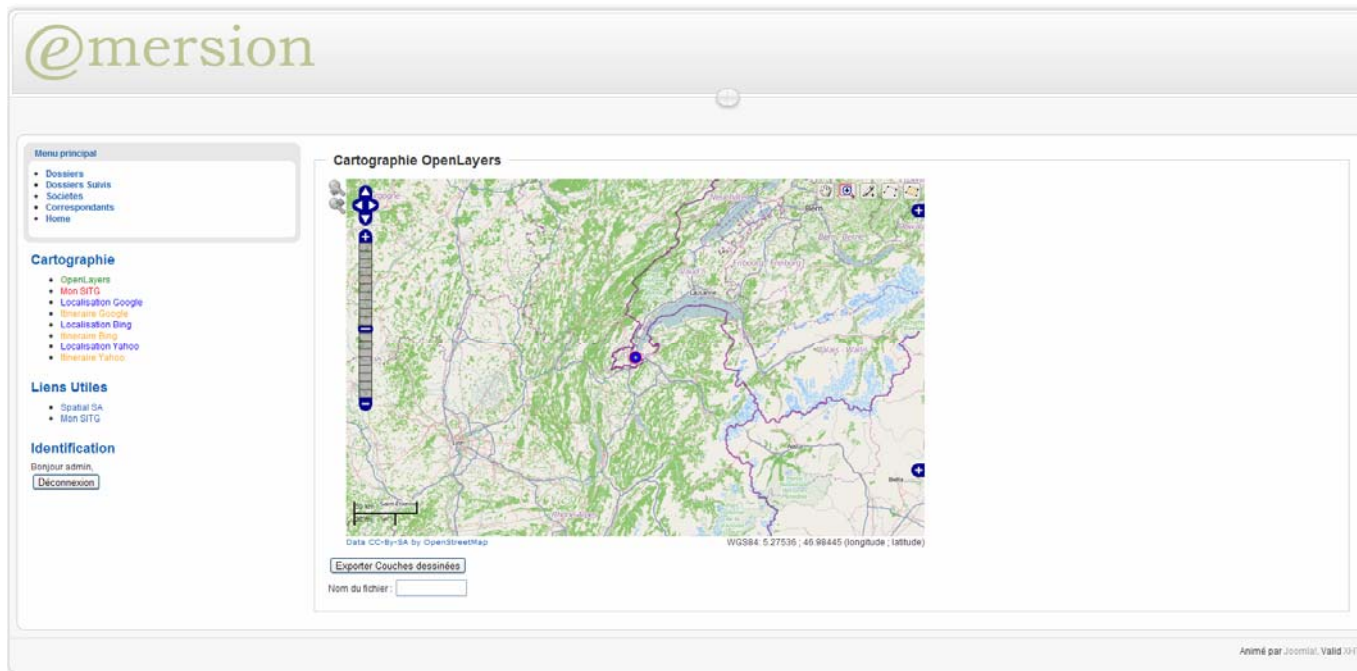

SPATIAL SA 4 Rue du Lièvre GENEVE	Présentation ERP Emersion internet Open Source	
Version: 1.00	Le 24/08/11	Page 2 sur 2

Open Street Map est entièrement gratuit.

e-mersion vous permettra d'importer vos propres données et de les visualiser sur Internet.

e-mersion dispose des outils pour construire à l'écran et exporter des ponctuels, lignes ou surfaciques.

Le site e-mersion a été analysé pour lui offrir une longue vie en devenant :

- Multi utilisateurs avec gestion des droits,
- Un outil complet de gestion ERP couvrant tous les thèmes d'administration récurrents d'une PME, sur internet, multirécepteurs (pds, tablette, pc....). La visualisation géographique des métadonnées sera une priorité constante.

Michael CHAZOT / David LINDEMANN / Helene VAN HOECKE / Gaëtan MARTIN / Thierry SANGOUARD